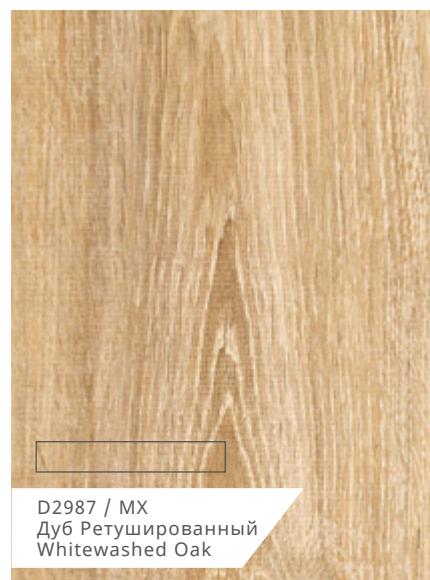

D1803, D1814, D1815, D2873, D2987 - дополнительно производится с фаской V4 / additionally produced with V4-groove.