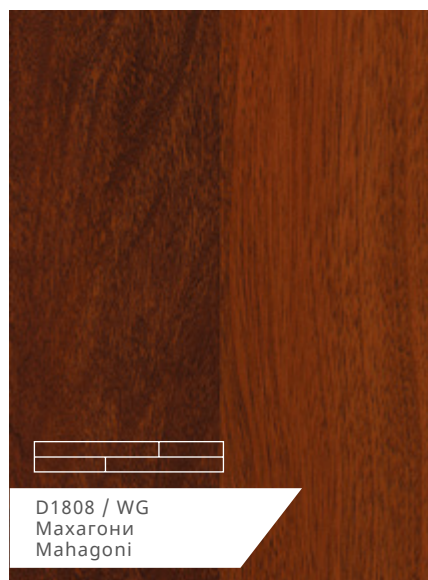

D1803, D1814, D1815, D2873, D2987 - дополнительно производится с фаской V4 / additionally produced with V4-groove.

GALAXY

NEW

D7071 / MG
Дуб Цефей
Cepheus Oak

GALAXY

NEW

D7073 / МХ
Дуб Эридан
Eridanus Oak

GALAXY