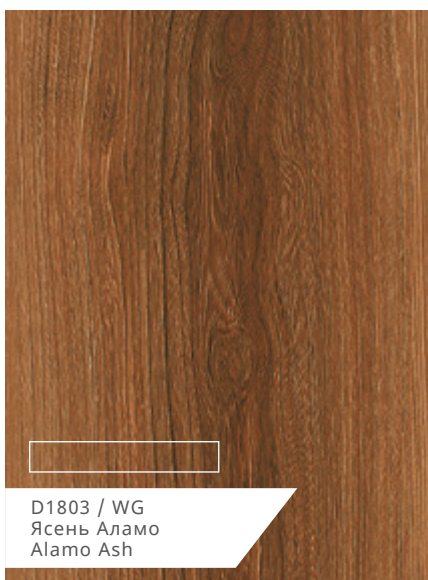

D1803, D1814, D1815, D2873, D2987 - дополнительно производится с фаской V4 / additionally produced with V4-groove.

GALAXY

NEW

D7071 / MG
Дуб Цефей
Cepheus Oak

GALAXY

NEW

D7073 / МХ
Дуб Эридан
Eridanus Oak

GALAXY