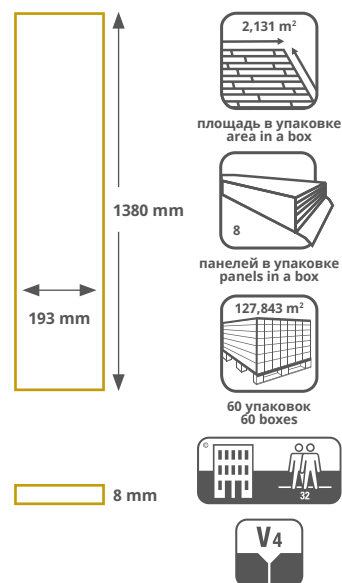

D1803, D1814, D1815, D2873, D2987 - дополнительно производится с фаской V4 / additionally produced with V4-groove.

GALAXY

NEW

D7071 / MG
Дуб Цефей
Cepheus Oak

GALAXY

NEW

D7073 / МХ
Дуб Эридан
Eridanus Oak

GALAXY