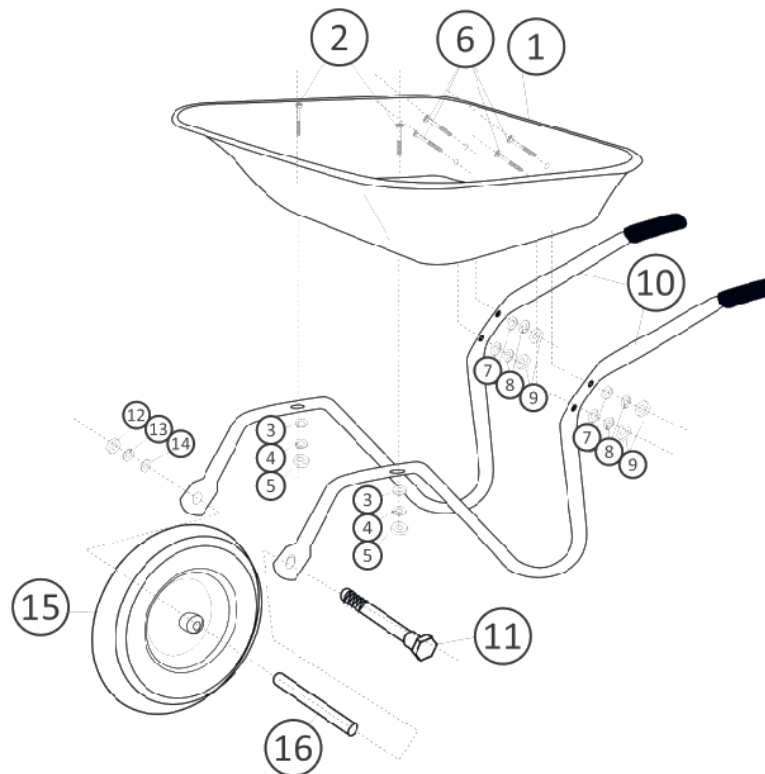

WB140-1

РУКОВОДСТВО ПОЛЬЗОВАТЕЛЯ ТАЧКИ САДОВОЙ

Назначение:

Тачка садовая ECO WB140-1 предназначена для перевозки грузов в садовом и сельском хозяйстве.

Характеристики:

Вместимость кузова: 75 л
Грузоподъемность: 140 кг
Размеры колесного диска: 3,50" x 6"

Подпись продавца _____

Подпись покупателя _____

М. П.

Схема сборки и комплектация

№ п/п	Наименование	Кол-во	№ п/п	Наименование	Кол-во
1	Кузов	1	9	Гайка М8	2
2	Болт М8х45	2	10	Рама	2
3	Шайба М8	2	11	Болт М10х120	1
4	Гровер М8	2	12	Гайка М10	1
5	Гайка М8	2	13	Гровер М10	1
6	Болт М8х45	4	14	Шайба М10	1
7	Шайба М8	2	15	Колесо	1
8	Гровер М8	2	16	Втулка Ø16х95	1