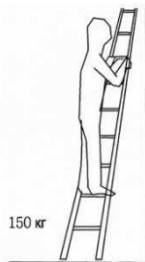

Как собрать лестницу:

6. Поставьте лестницу вертикально вверх.

7. Возьмитесь за лестницу двумя руками и одновременно сдвиньте фиксаторы одной секции внутрь. При этом соответствующая секция сложится. Сложите все секции лестницы.

Внимание!!! При сборке лестницы во избежание травм, не помещайте руки между ступенями.

Как пользоваться лестницей:

8. При использовании лестницы, угол между ее ножками и полом должен составлять примерно 75 градусов.

9. Максимальная нагрузка на лестницу составляет 150 кг.

10. Если правый или левый фиксатор какой-либо ступени не закреплён, не пользуйтесь лестницей.

8

150 кг

9

10

Внимание!!!

1. Данной лестницей могут пользоваться только здоровые взрослые люди; детям, пожилым или больным людям пользоваться лестницей запрещается.
2. При использовании, лестница должна находиться на твёрдой, ровной поверхности.
3. Избегайте попадания грязи и воды внутрь трубок, так как это может испортить лестницу.
4. Не применяйте силу при использовании лестницы, так как это может испортить трубки лестницы, из-за чего она будет плохо раздвигаться и собираться.
5. При транспортировке лестница должна находиться в собранном состоянии; все трубки должны соприкасаться друг с другом для защиты от повреждений.
6. Не вешайте верхнюю ступень лестницы на какой-либо объект во время ее использования.
7. Не используйте лестницу в горизонтальном положении, т.е. не кладите её горизонтально на ступени или пильные козлы.