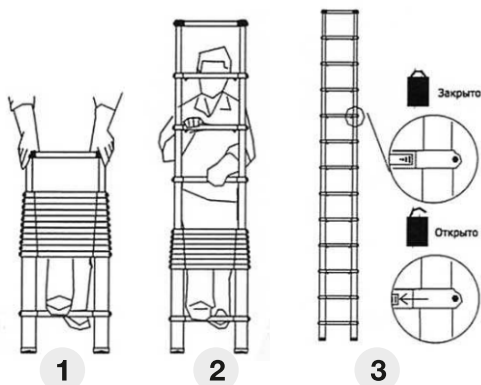

ЛЕСТНИЦЫ ТЕЛЕСКОПИЧЕСКИЕ

серии ST9733, ST9734

серия ST9733

серия ST9734

! ВНИМАНИЕ! Прочтите данное руководство перед эксплуатацией устройства и сохраните его для дальнейшего пользования.

Как раздвинуть лестницу:

1. Установите лестницу на твердую и ровную поверхность. Поставьте ногу на самую нижнюю ступень.

2. Возьмитесь за верхнюю ступень лестницы двумя руками и постепенно начинайте её раздвигать – секцию за секцией.

3. Постепенно раздвиньте все секции лестницы до конца, до тех пор, пока лестница не будет полностью раздвинута.

Внимание!!! На каждой ступени имеются пластиковые фиксаторы. Лестница пригодна для безопасного использования только когда оба фиксатора встанут на свои места и защелкнутся.

Как раздвинуть лестницу на необходимую длину:

4. Возьмитесь за верхнюю ступень лестницы двумя руками и постепенно начинайте её раздвигать – секцию за секцией.

5. После того, как Вы решили, сколько ступеней лестницы Вы хотите выдвинуть, возьмитесь за выбранную ступень и начинайте раздвигать лестницу, пока лестница не раздвинется до нужного Вам предела; левый и правый фиксаторы каждой секции защёлкнутся автоматически.