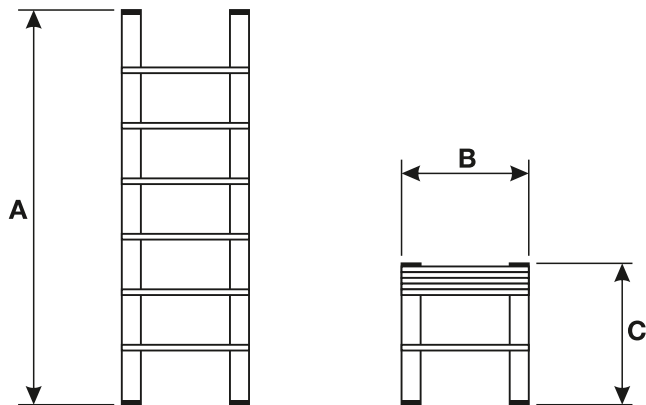

ЛЕСТНИЦЫ ТЕЛЕСКОПИЧЕСКИЕ

серии ST9733, ST9734

STARTUL[®]
THE MARK OF EXPERT TOOLS

Артикул	ступени	Максимальная нагрузка, кг	A, см	B, см	C, см	Масса изделия, кг
ST9734-026	9	150	260	46	75	6,4
ST9734-032	11	150	320	47	78	8,4
ST9734-038	13	150	380	48	85	10,4