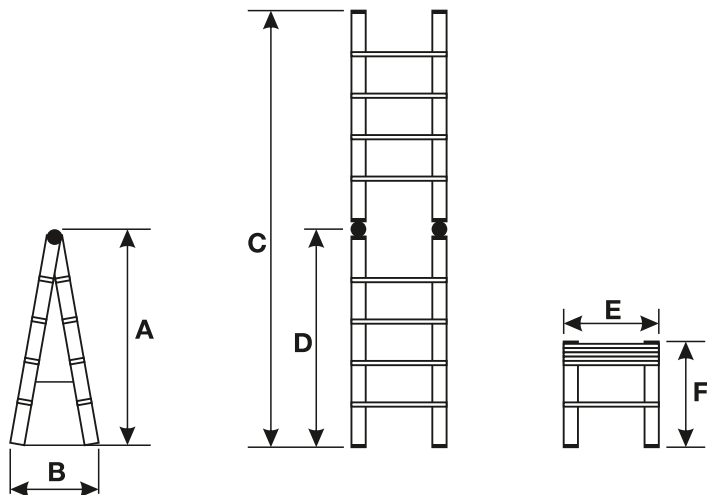

ЛЕСТНИЦЫ ТЕЛЕСКОПИЧЕСКИЕ

серии ST9733, ST9734

STARTUL[®]
THE MARK OF EXPERT TOOLS

Артикул	ступени	Максимальная нагрузка, кг	A, см	B, см	C, см	Масса изделия, кг
ST9734-026	9	150	260	46	75	6,4
ST9734-032	11	150	320	47	78	8,4
ST9734-038	13	150	380	48	85	10,4