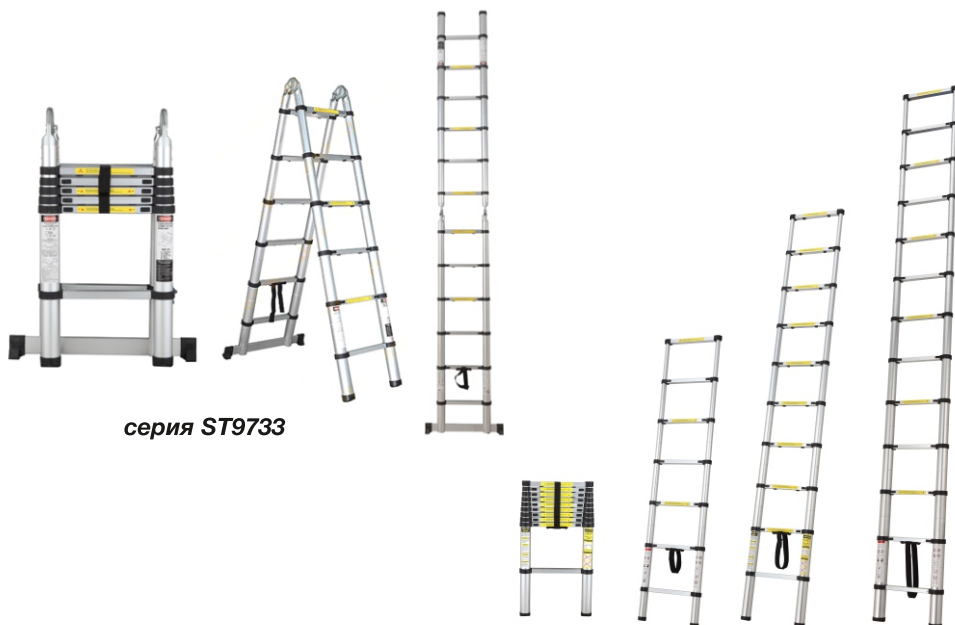

ЛЕСТНИЦЫ ТЕЛЕСКОПИЧЕСКИЕ

серии ST9733, ST9734

серия ST9733

серия ST9734

! ВНИМАНИЕ! Прочтите данное руководство перед эксплуатацией устройства и сохраните его для дальнейшего пользования.

Как раздвинуть лестницу:

1. Установите лестницу на твердую и ровную поверхность. Поставьте ногу на самую нижнюю ступень.

2. Возьмитесь за верхнюю ступень лестницы двумя руками и постепенно начинайте её раздвигать – секцию за секцией.

3. Постепенно раздвиньте все секции лестницы до конца, до тех пор, пока лестница не будет полностью раздвинута.

Внимание!!! На каждой ступени имеются пластиковые фиксаторы. Лестница пригодна для безопасного использования только когда оба фиксатора встанут на свои места и защелкнутся.

Как раздвинуть лестницу на необходимую длину:

4. Возьмитесь за верхнюю ступень лестницы двумя руками и постепенно начинайте её раздвигать – секцию за секцией.

5. После того, как Вы решили, сколько ступеней лестницы Вы хотите выдвинуть, возьмитесь за выбранную ступень и начинайте раздвигать лестницу, пока лестница не раздвинется до нужного Вам предела; левый и правый фиксаторы каждой секции защёлкнутся автоматически.