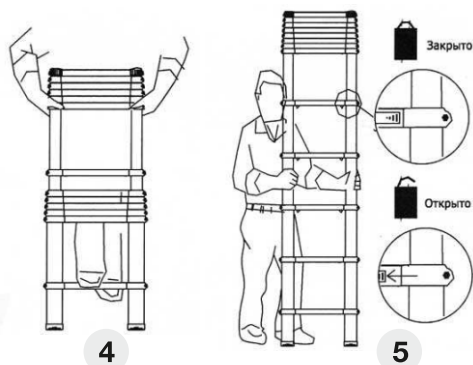

Как раздвинуть лестницу на необходимую длину:

4. Возьмитесь за верхнюю ступень лестницы двумя руками и постепенно начинайте её раздвигать – секцию за секцией.

5. После того, как Вы решили, сколько ступеней лестницы Вы хотите выдвинуть, возьмитесь за выбранную ступень и начинайте раздвигать лестницу, пока лестница не раздвинется до нужного Вам предела; левый и правый фиксаторы каждой секции защёлкнутся автоматически.

Внимание!!! Проверьте каждую ступень лестницы, после того как раздвинете ее, и убедитесь, что все фиксаторы на каждой ступени защёлкнулись. Не пользуйтесь лестницей, если Вы увидите, что какой-либо фиксатор не на месте.