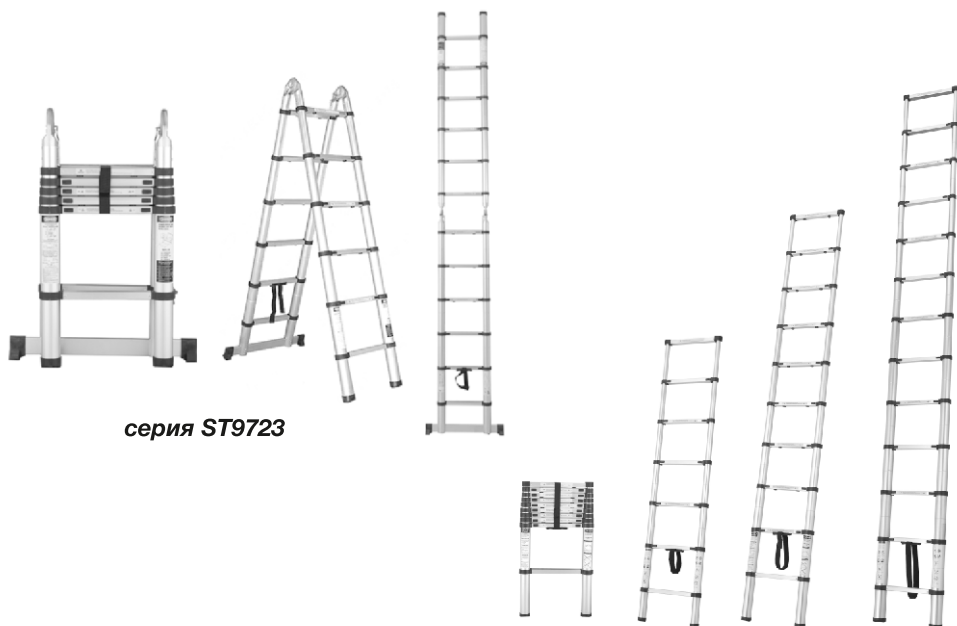

ЛЕСТНИЦЫ ТЕЛЕСКОПИЧЕСКИЕ

серии ST9723, ST9724

серия ST9723

серия ST9724

! ВНИМАНИЕ! Прочтите данное руководство перед эксплуатацией устройства и сохраните его для дальнейшего пользования.

Как раздвинуть лестницу:

1. Установите лестницу на твердую и ровную поверхность. Поставьте ногу на самую нижнюю ступень.

2. Возьмитесь за верхнюю ступень лестницы двумя руками и постепенно начинайте её раздвигать – секцию за секцией.

Как раздвинуть лестницу на необходимую длину:

4. Возьмитесь за верхнюю ступень лестницы двумя руками и постепенно начинайте её раздвигать – секцию за секцией.

5. После того, как Вы решили, сколько ступеней лестницы Вы хотите выдвинуть, возьмитесь за выбранную ступень и начинайте раздвигать лестницу, пока лестница не раздвинется до нужного Вам предела; левый и правый фиксаторы каждой секции защёлкнутся автоматически.