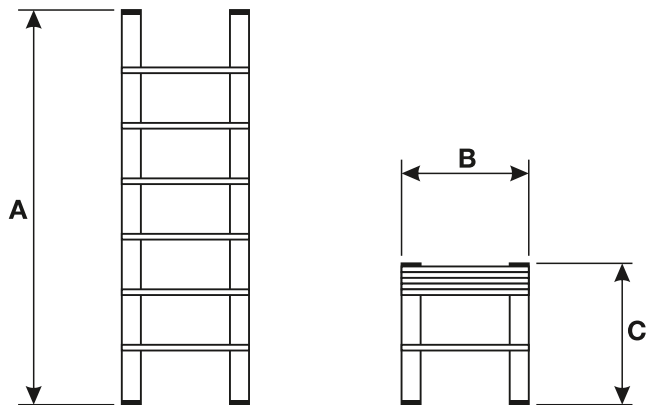

ЛЕСТНИЦЫ ТЕЛЕСКОПИЧЕСКИЕ

серии ST9723, ST9724

STARTUL[®]
THE MARK OF EXPERT TOOLS

Артикул	Максимальная нагрузка, кг	A, см	B, см	C, см	Масса изделия, кг
ST9724-026	150	260	47	75	6,1
ST9724-032	150	320	48	81	8,0
ST9724-038	150	380	48	87	10,2