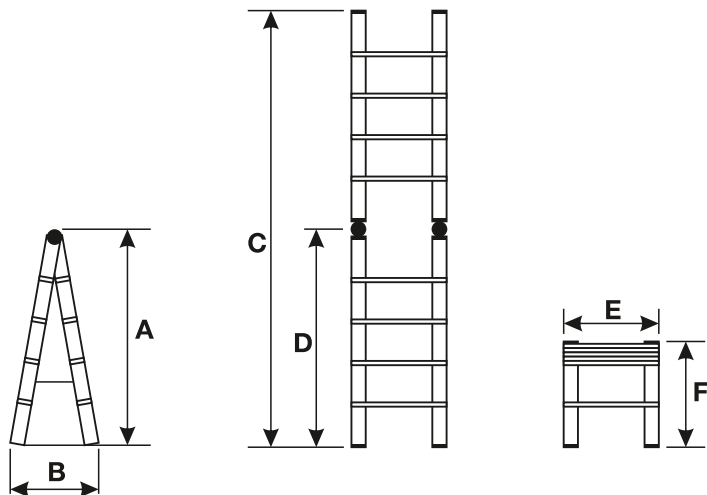

ЛЕСТНИЦЫ ТЕЛЕСКОПИЧЕСКИЕ

серии ST9723, ST9724

STARTUL[®]
THE MARK OF EXPERT TOOLS

Артикул	Максимальная нагрузка, кг	A, см	B, см	C, см	Масса изделия, кг
ST9724-026	150	260	47	75	6,1
ST9724-032	150	320	48	81	8,0
ST9724-038	150	380	48	87	10,2