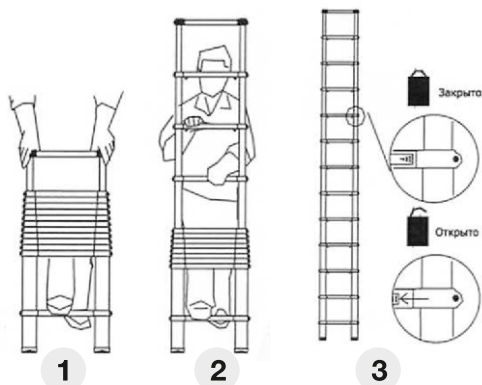

ЛЕСТНИЦЫ ТЕЛЕСКОПИЧЕСКИЕ

серии ST9723, ST9724

серия ST9723

серия ST9724

! ВНИМАНИЕ! Прочтите данное руководство перед эксплуатацией устройства и сохраните его для дальнейшего пользования.

Как раздвинуть лестницу:

1. Установите лестницу на твердую и ровную поверхность. Поставьте ногу на самую нижнюю ступень.

2. Возьмитесь за верхнюю ступень лестницы двумя руками и постепенно начинайте её раздвигать – секцию за секцией.

3. Постепенно раздвиньте все секции лестницы до конца, до тех пор, пока лестница не будет полностью раздвинута.

Внимание!!! На каждой ступени имеются пластиковые фиксаторы. Лестница пригодна для безопасного использования только когда оба фиксатора встанут на свои места и защелкнутся.

Как раздвинуть лестницу на необходимую длину:

4. Возьмитесь за верхнюю ступень лестницы двумя руками и постепенно начинайте её раздвигать – секцию за секцией.

5. После того, как Вы решили, сколько ступеней лестницы Вы хотите выдвинуть, возьмитесь за выбранную ступень и начинайте раздвигать лестницу, пока лестница не раздвинется до нужного Вам предела; левый и правый фиксаторы каждой секции защёлкнутся автоматически.