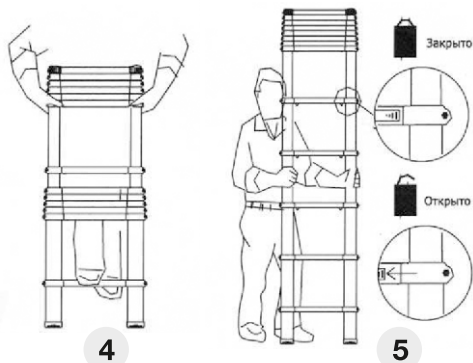

Как раздвинуть лестницу на необходимую длину:

4. Возьмитесь за верхнюю ступень лестницы двумя руками и постепенно начинайте её раздвигать – секцию за секцией.

5. После того, как Вы решили, сколько ступеней лестницы Вы хотите выдвинуть, возьмитесь за выбранную ступень и начинайте раздвигать лестницу, пока лестница не раздвинется до нужного Вам предела; левый и правый фиксаторы каждой секции защёлкнутся автоматически.

Внимание!!! Проверьте каждую ступень лестницы, после того как раздвинете ее, и убедитесь, что все фиксаторы на каждой ступени защёлкнулись. Не пользуйтесь лестницей, если Вы увидите, что какой-либо фиксатор не на месте.