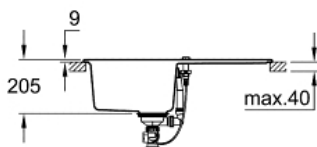

K400
Композитная мойка с крылом
MODEL # 31639AT0

Pure Freude
an Wasser

GROHE

Product Description:

K400

Композитная мойка с крылом

Standard Specification:

модель: K400 50-С 78/50 1.0 оборачиваемая

тип монтажа: стандартная встраиваемая

материал: кварцевый композит

GROHE Whisper

мин. размер шкафа: 500 мм

размеры: 780 x 500 мм

1 чаша: 347 x 440 x 205 мм

GROHE QuickFix быстрая монтажная система

монтаж мойки слева или справа

отверстие: 765 x 485 мм

клапан-автомат

аксессуары вкл.: клапан-автомат, сливной гарнитур,

корзинчатый вентиль, монтажный набор

Color:

□ 31639AT0 серый гранит