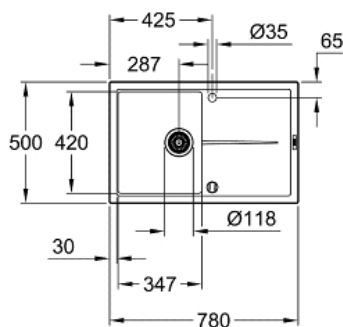

K400
Композитная мойка с крылом
MODEL # 31639AT0

Pure Freude
an Wasser

GROHE

Product Description:

K400

Композитная мойка с крылом

Standard Specification:

модель: K400 50-С 78/50 1.0 оборачиваемая

тип монтажа: стандартная встраиваемая

материал: кварцевый композит

GROHE Whisper

мин. размер шкафа: 500 мм

размеры: 780 x 500 мм

1 чаша: 347 x 440 x 205 мм

GROHE QuickFix быстрая монтажная система

монтаж мойки слева или справа

отверстие: 765 x 485 мм

клапан-автомат

аксессуары вкл.: клапан-автомат, сливной гарнитур,

корзинчатый вентиль, монтажный набор

Color:

□ 31639AT0 серый гранит