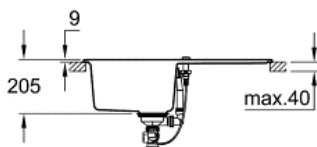

K400  
Композитная мойка с крылом  
MODEL # 31639AP0

Pure Freude  
an Wasser

GROHE

Product Description:

K400

Композитная мойка с крылом

Standard Specification:

модель: K400 50-C 78/50 1.0 оборачиваемая

тип монтажа: стандартная встраиваемая

материал: кварцевый композит

GROHE Whisper

мин. размер шкафа: 500 мм

размеры: 780 x 500 мм

1 чаша: 347 x 440 x 205 мм

GROHE QuickFix быстрая монтажная система

монтаж мойки слева или справа

отверстие: 765 x 485 мм

клапан-автомат

аксессуары вкл.: клапан-автомат, сливной гарнитур,  
корзинчатый вентиль, монтажный набор

Color:

□ 31639AP0 черный гранит