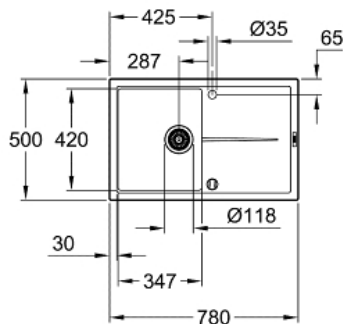

K400  
Композитная мойка с крылом  
MODEL # 31639AP0

Pure Freude  
an Wasser

GROHE

Product Description:

K400

Композитная мойка с крылом

Standard Specification:

модель: K400 50-C 78/50 1.0 оборачиваемая

тип монтажа: стандартная встраиваемая

материал: кварцевый композит

GROHE Whisper

мин. размер шкафа: 500 мм

размеры: 780 x 500 мм

1 чаша: 347 x 440 x 205 мм

GROHE QuickFix быстрая монтажная система

монтаж мойки слева или справа

отверстие: 765 x 485 мм

клапан-автомат

аксессуары вкл.: клапан-автомат, сливной гарнитур,  
корзинчатый вентиль, монтажный набор

Color:

□ 31639AP0 черный гранит