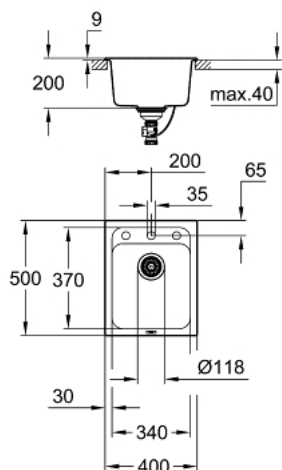

31 650 AT0 Композитная мойка

https://www.grohe.ru/ru_ru/%D0%BA%D0%BE%D0%BC%D0%BF%D0%BE%D0%B7%D0%B8%D1%82%D0%BD%D0%B0%D1%8F-%D0%BC%D0%BE%D0%B9%D0%BA%D0%B0-31650AT0.html

- модель: K700 50-C 40/50 1.0
- тип монтажа: стандартная встраиваемая
- материал: кварцевый композит
- **GROHE Whisper**
- мин. размер шкафа: 500 мм
- размеры: 400 x 500 мм
- 1 чаша: 340 x 370 x 200 мм
- outer radius: R6, inner bowl radius: R45
- **GROHE QuickFix** быстрая монтажная система
- требуемый размер отверстия в столешнице для установки мойки: 380 x 480 мм
- клапан-автомат
- аксессуары вкл.: клапан-автомат, сливной гарнитур, корзинчатый вентиль, монтажный набор
- количество крепежных элементов в комплекте (накладной монтаж): 6