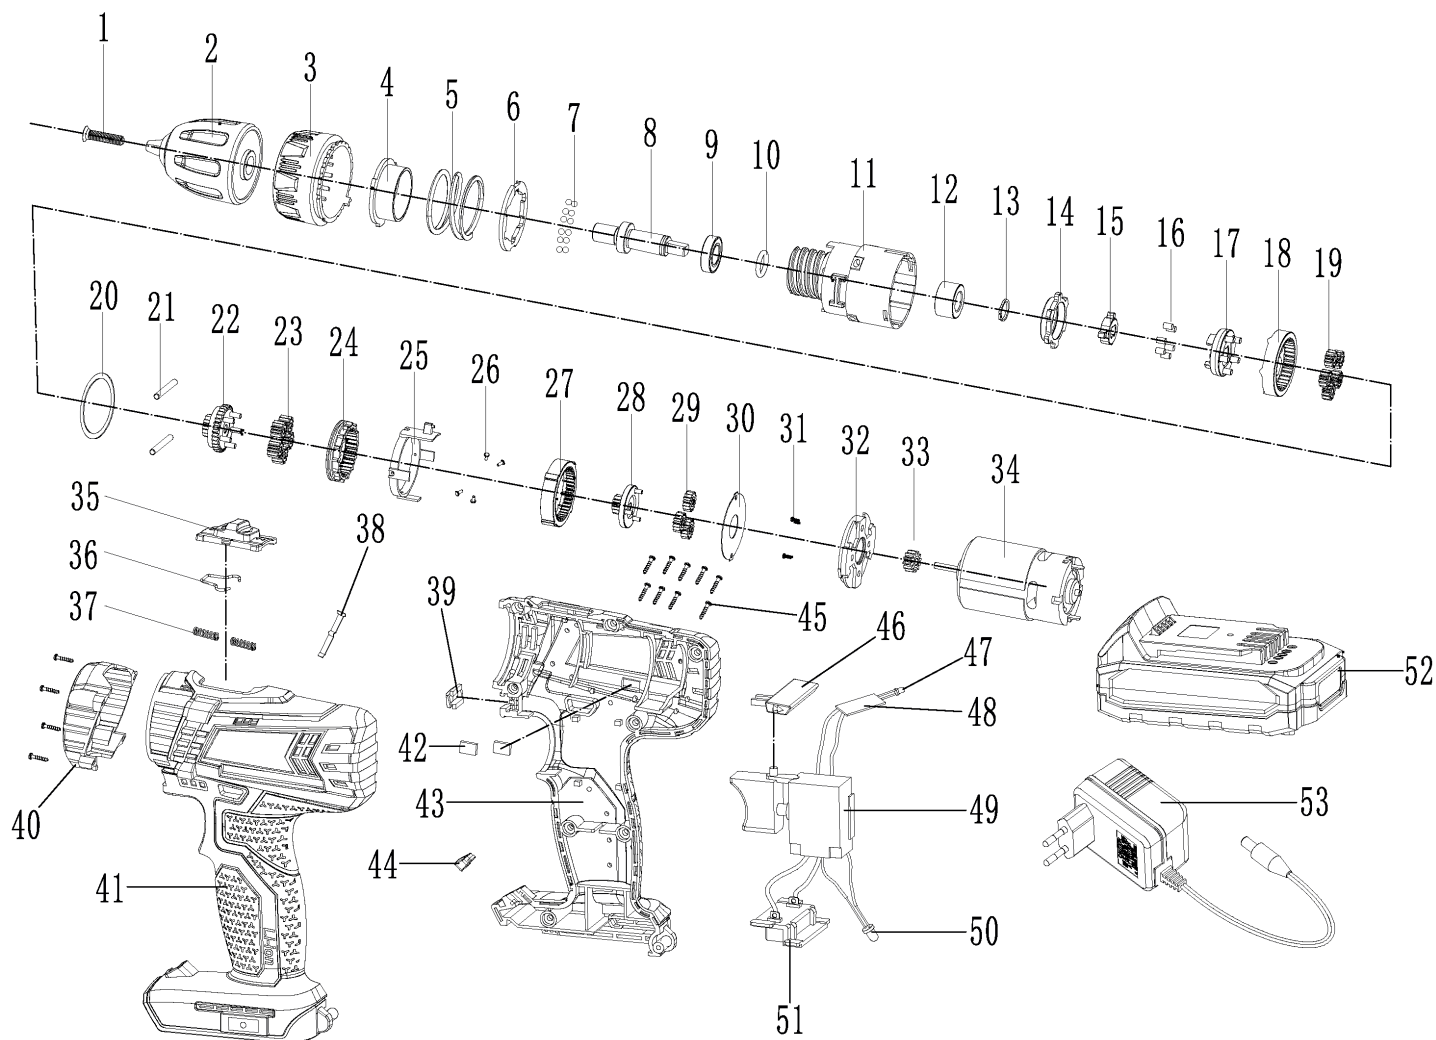

НЕТ ФОТО

BR 241 ES

ДРЕЛЬ-ШУРУПОВЕРТ АККУМУЛЯТОРНАЯ

АРТИКУЛ: 180 20 1241

EAN8 - 20105655

РЕЛИЗ: 11.2019

ДЕТАЛИРОВКА ИЗДЕЛИЯ

PATRIOT

www.onlypatriot.com

РИСУНОК А
АРТИКУЛ: 180 20 1241

#	АРТИКУЛ	ОПИСАНИЕ	КОЛ-ВО
1	013539989	Винт патрона	1
2	013539990	Патрон быстрозажимной	1
3	013539991	Кольцо регулировки крутящего момента	1
4-30	013539992	Редуктор в сборе	1
31-34	013540037	Электромотор 24V	1
35	013539994	Кнопка режима скорости	1
36	013539995	Скоба кнопки режима скорости	1
37	013539996	Пружина кнопки режима скорости	2
38	013539997	Пружинная планка	1
39	013539998	Стекло светодиода верхнего	1
40	013539999	Декоративное кольцо корпуса	1
41	013540000	Корпус левая часть	1
43	013540001	Корпус правая часть	1
44	013540002	Стекло светодиода нижнего	1
46	013540003	Переключатель реверса	1
47-51	013540004	Выключатель в сборе	1
52	013540038	Аккумуляторная батарея 24V 2,0A	1
53	013540039	Зарядное устройство 24V	1