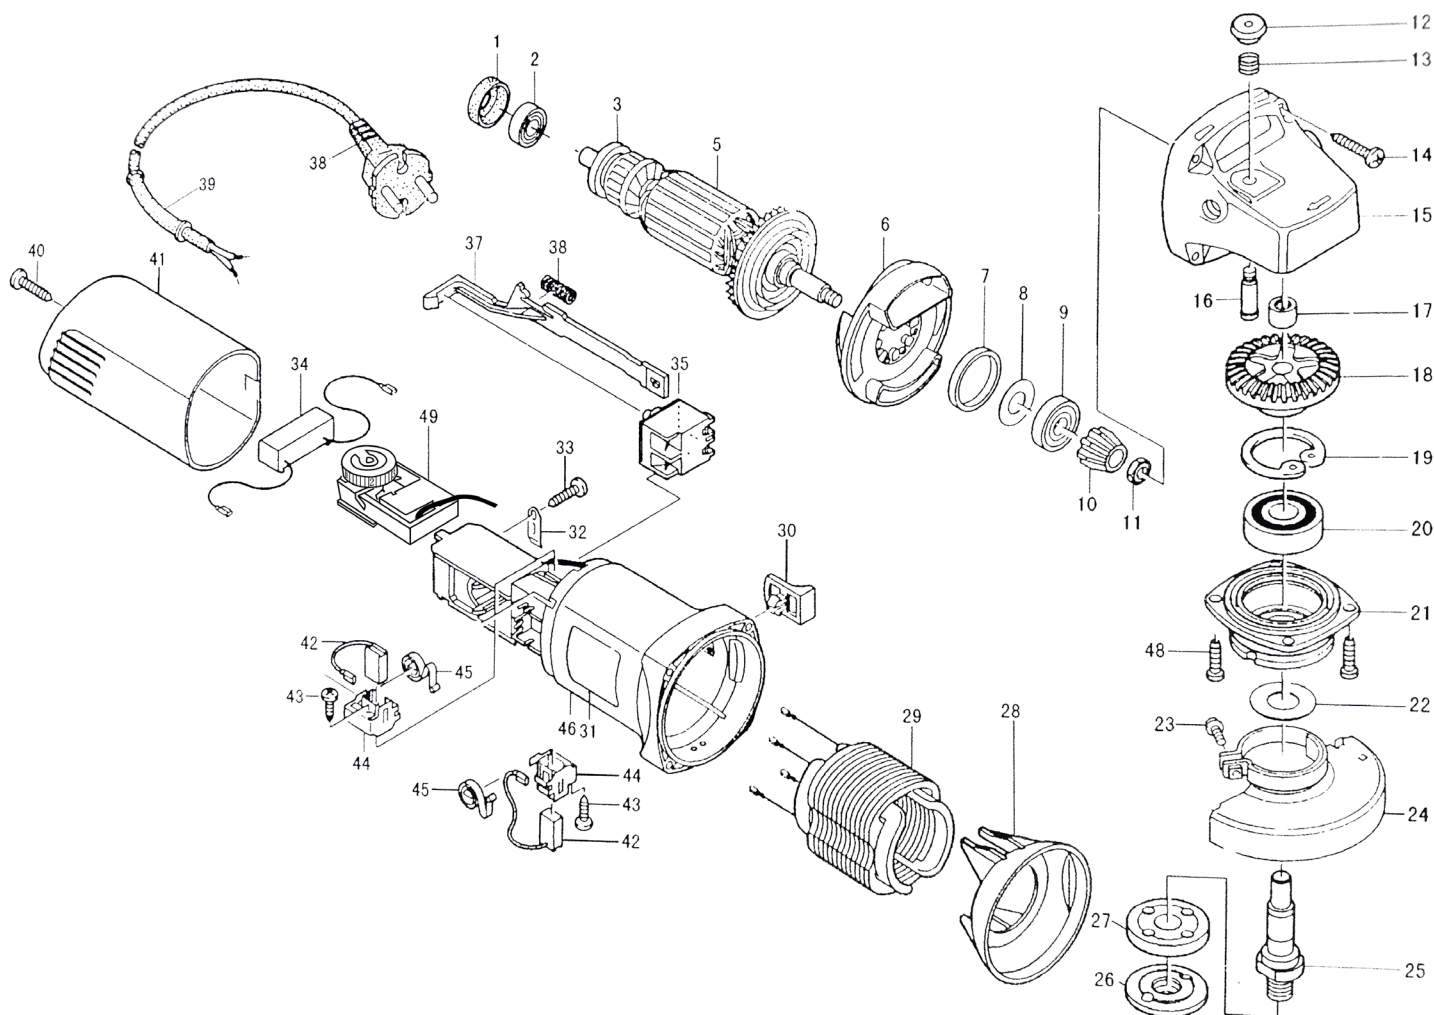

AG 126E

МАШИНА УГЛОШЛИФОВАЛЬНАЯ (УШМ)

АРТИКУЛ: 110 30 1280

EAN8 - 20088064

РЕЛИЗ: 01.2020

ДЕТАЛИРОВКА ИЗДЕЛИЯ

PATRIOT

РИСУНОК А. УШМ В РАЗБОРЕ

АРТИКУЛ: 110 30 1280

#	АРТИКУЛ	ОПИСАНИЕ	КОЛ-ВО
2	013539565	Подшипник 607	1
5	013539566	Ротор	1
6	013539567	Пыльник ротора	1
7	013539568	Уплотнительное кольцо 22x25x4	1
9	013539569	Подшипник 608	1
10	013539570	Шестерня ведущая (малая)	1
12-13, 16	013539571	Комплект блокиратора шпинделя	1
15	013539572	Корпус редуктора	1
17	013539573	Подшипник НК0810	1
18	013539574	Шестерня ведомая (большая)	1
10, 18	013539575	Комплект шестерней	1
20	013539576	Подшипник 6201	1
21	013539577	Седло подшипника редуктора (6201)	1
24	013539578	Защитный кожух диска	1
25	013539579	Выходной вал (шпиндель)	1
26-27	013539580	Комплект прижимных шайб	1
28	013539581	Пыльник статора	1

**ТАБЛИЦА К РИСУНКУ А**

АРТИКУЛ: 110 30 1280

#	АРТИКУЛ	ОПИСАНИЕ	КОЛ-ВО
29	013539582	Статор	1
30	013539583	Кнопка выключателя	1
35	013537124	Выключатель	1
36	013539584	Пружина тяги выключателя	1
37	013539585	Тяга выключателя	1
38	013539586	Силовой кабель с вилкой	1
39	013539587	Уплотнение кабеля	1
41	013539588	Кожух корпуса электродвигателя	1
42	013539589	Щетка угольная	1
44	013539590	Щеткодержатель	1
45	013539591	Пружина щетки	1
46	013539592	Корпус электродвигателя	1
48	013539593	Рожковый ключ	1
49	013540264	Регулятор скорости	1
54	013540265	Боковая ручка	1
10-22, 25, 48	013540263	Редуктор в сборе	1