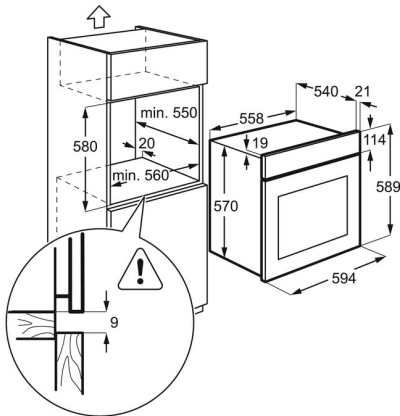

Product Specification

Рекомендованная цена. Перейдите на сайт магазина, чтобы узнать о возможных специальных предложениях.

37990.00

Цвет	Чёрный
Защита от детей	Нет
Тип пара	Без функции пара
Режимы приготовления	Мультифункциональный
Размеры (ВхШхГ), мм	590x594x560
Размеры для встраивания (ВхШхГ), мм	593x560x550
Очистка	Эмаль лёгкой очистки
Освещение духовки	1 лампа, На задней стенке
Термощуп	Нет
Утапливаемые переключатели	Да
Страна производства	Польша
Длина сетевого шнура, м	1.1
Подключение к Wi-Fi	Нет
Количество стекол в двери	2
Предохранители, А	13
Общая потребляемая мощность, Вт	2725
Вилка	Нет
Номинальное напряжение, В	220-240
Класс энергоэффективности	A

PSGBOV140D002004