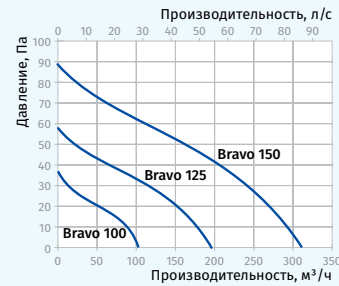

- Диапазон времени задержки выключения от 2 до 30 мин.
- Диапазон уровня влажности от 60 до 90 %.
- Зона действия датчика от 1 до 4 м.
- Угол обзора датчика до 100°.

Габаритные размеры и монтаж

Размеры, мм	a	b	c	φ d	e
Bravo 100	150	122	102	100	17
Bravo 125	176	144	104	125	17
Bravo 150	205	174	124	150	19

Условное обозначение				
Bravo	Chrome	100	S	(127-220V/60Hz)
Модель	Цвет	Ø патрубков	Опция	Напряжение

Основные технические параметры

Модель	Bravo 100	Bravo 125	Bravo 150
Напряжение питания, В/Гц	220-240/50	220-240/50	220-240/50
Номинальная мощность, Вт	14	16	24
Ток, А	0,085	0,1	0,13
Частота вращения, мин ⁻¹	2300	2400	2400
Производительность, м³/ч (л/с)	101 (28)	192 (53)	305 (85)
SFP, Вт/л/с	0,5	0,3	0,28
Уровень шума, дБА	35	37	39