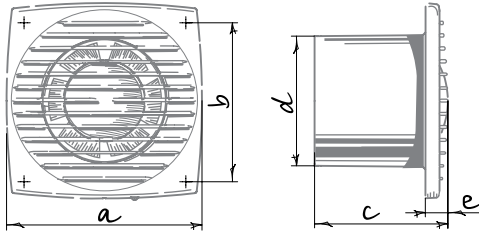

- Диапазон времени задержки выключения от 2 до 30 мин.
- Диапазон уровня влажности от 60 до 90 %.
- Зона действия датчика от 1 до 4 м.
- Угол обзора датчика до 100°.

Габаритные размеры и монтаж

Размеры, мм	a	b	c	φ d	e
Bravo 100	150	122	102	100	17
Bravo 125	176	144	104	125	17
Bravo 150	205	174	124	150	19