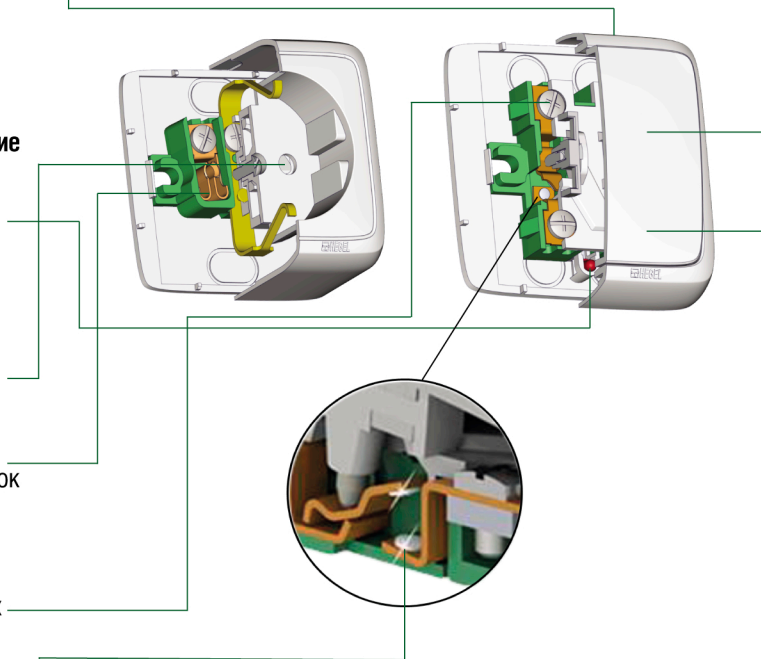

СПОКОЙСТВИЕ И БЕЗОПАСНОСТЬ:

- инновационный индикатор **не допускает** паразитное **мерцание** выключенных ЭСЛ и светодиодных ламп. Это бережет нервы взрослых и спокойствие детей, а также **экономит** **электроэнергию**;
- защитные шторки **оберегают** слишком любознательных **детей** от поражения электрическим током;
- **пружинная бронза** – это надежный контакт на протяжении всего срока эксплуатации розетки HEGEL. Даже при чередовании размеров контактных штифтов электрических вилок **не возникнет искрения и перегрева** в контактной группе;
- винтовой зажим с усиленной гайкой – даёт **многолетнее** постоянное прижимное **усилие** для медных и для **алюминиевых** проводников и обеспечивает **пожаробезопасность**;
- **цельносеребряные** контакты обеспечивают **надёжность** и безопасность **продолжительной** эксплуатации даже при значительной **реактивной** нагрузке (например, люминесцентные лампы).

ВОЗМОЖНОСТИ:

- широкий ассортимент и **цвета**, **пластиковая/металлическая** монтажная пластина;
- покрытие водорастворимой плёнкой создаёт **полную**

(в том числе и **тактильную**) **иллюзию** деревянных деталей;

- лицевой пластик **выдерживает** многократные **перепады температур** и **не выгорает** под воздействием ультрафиолетового излучения;
- компактность сочетается с **удобством подключения** и размещения подсоединительных проводов;

- толщина внешнего пластика 2 мм, что в 2,5 раза больше и прочнее, чем у производителей, которые экономят на качестве.

Розетки и выключатели HEGEL красивые внутри и снаружи, а красивые розетки и выключатели лучше работают.

ПОЛНОСТЬЮ СДЕЛАНО В РОССИИ. ДЛЯ ВСЕГО МИРА.

Когда нужно больше воздуха!