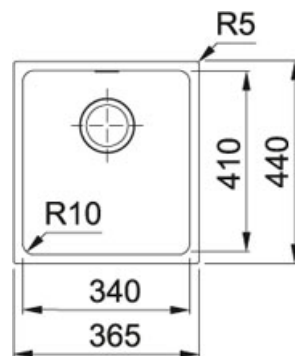

Sirius Tectonite Сахара | 125.0443.351

МОДЕЛЬНЫЙ РЯД : Мойки | СЕРИЯ : Sirius | МОДЕЛЬ : SID 110-34 | ВИД ПОКРЫТИЯ : Tectonite Сахара | ТИП МОНТАЖА : Под столешницу

TECHNICAL DATA

Ширина шкафа	500,00 mm
Длина	365,00 mm
Ширина	440,00 mm
Длина чаши	340,00 mm
Ширина чаши	410,00 mm
Глубина чаши	200,00 mm
Длина выреза	340,00 mm
Ширина выреза	410,00 mm
Шаблон выреза	Да
Диаметр выпуска	3 1/2"