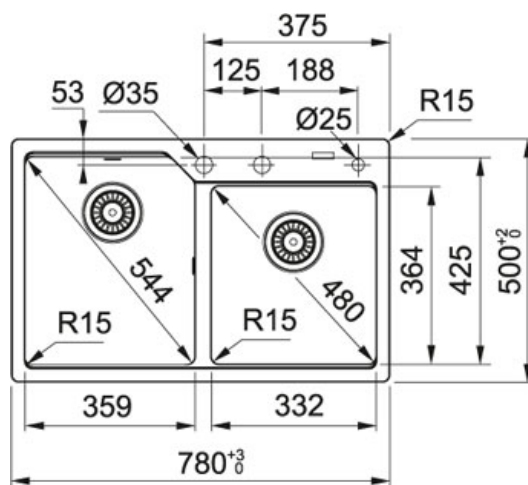

Fragranite Графит | 114.0595.526

МОДЕЛЬНЫЙ РЯД : Мойки | СЕРИЯ : Urban | ТИП МОНТАЖА : Врезная | МОДЕЛЬ : UBG 620-78 | ВИД ПОКРЫТИЯ :
Fragranite Графит | ТИП МОНТАЖА : Вровень со столешницей

Серия Urban привлекает внимание необычным дизайном, в котором простые линии и тонкая градация высоты крыла играют главную роль. Модели очень функциональны за счёт специального пониженного бортика внутри чаши, на который можно установить дополнительные аксессуары. Объемная и легкая перфорированная миска из пластика, деревянная доска с фиксацией по краям мойки размещаются на разных уровнях и определяют высокую функциональность при обработке продуктов.

Благодаря новой запатентованной системе быстрого монтажа FastFix® ваша мойка легко и без специальных приспособлений может быть установлена в столешницу. Запатентованная система Easy-Fix® подходит для всех типов столешниц от 12 мм. Мойки можно установить сверху или вровень со столешницей.

В комплект входит стоп-вентиль с круглым переливом, крепления FastFix®, специальный монтажный фланец для установки смесителя.

TECHNICAL DATA

Глубина чаши	220,00 mm
Длина чаши	359,00 mm
Ширина чаши	425,00 mm
Длина	780,00 mm
Ширина	500,00 mm
Длина выреза	744,00 mm
Ширина выреза	464,00 mm
Ширина шкафа	800,00 mm
Диаметр выпуска	3 1/2"
Угловой радиус	R: 15 mm