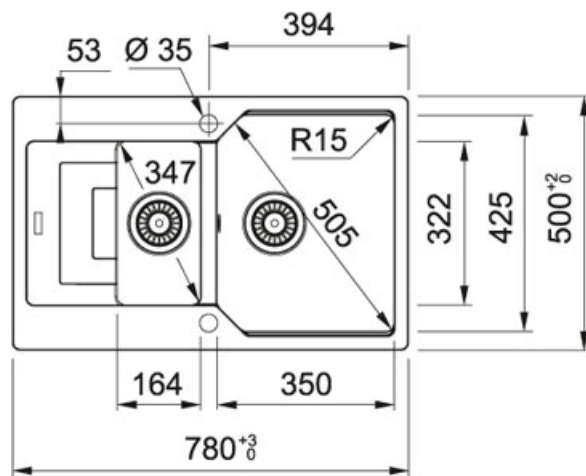

Fragranite Серый камень | 114.0595.521

МОДЕЛЬНЫЙ РЯД : Мойки | СЕРИЯ : Urban | ТИП МОНТАЖА : Врезная | МОДЕЛЬ : UBG 651-78 | ВИД ПОКРЫТИЯ :
Fragranite Серый камень | ТИП МОНТАЖА : Вровень со столешницей

В комплект входит стоп-вентиль с круглым переливом, крепления FastFix®, специальный монтажный фланец для установки смесителя.

TECHNICAL DATA

Глубина чаши	220,00 mm
Длина чаши	350,00 mm
Ширина чаши	425,00 mm
Длина	780,00 mm
Ширина	500,00 mm
Длина выреза	744,00 mm
Ширина выреза	464,00 mm
Ширина шкафа	600,00 mm
Диаметр выпуска	3 1/2"
Угловой радиус	R: 15 mm
Расположение чаши	Оборачиваемая