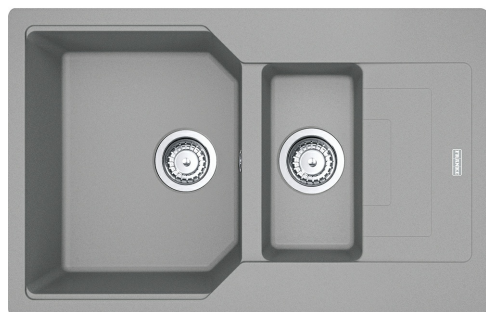

Fragranite Серый камень | 114.0595.521

МОДЕЛЬНЫЙ РЯД : Мойки | СЕРИЯ : Urban | ТИП МОНТАЖА : Врезная | МОДЕЛЬ : UBG 651-78 | ВИД ПОКРЫТИЯ :
Fragranite Серый камень | ТИП МОНТАЖА : Вровень со столешницей

Серия Urban привлекает внимание необычным дизайном, в котором простые линии играют главную роль. Модели очень функциональны за счёт специального пониженного бортика внутри чаши, на который можно установить дополнительные аксессуары. Объемная и легкая перфорированная миска из пластика, деревянная доска с фиксацией по краям мойки размещаются на разных уровнях и определяют высокую функциональность при обработке продуктов.

Благодаря новой запатентованной системе быстрого монтажа FastFix® ваша мойка легко и без специальных приспособлений может быть установлена в столешницу. Запатентованная система Easy-Fix® подходит для всех типов столешниц от 12 мм. Мойки можно установить сверху или вровень со столешницей.

В комплект входит стоп-вентиль с круглым переливом, крепления FastFix®, специальный монтажный фланец для установки смесителя.

TECHNICAL DATA

Глубина чаши	220,00 mm
Длина чаши	350,00 mm
Ширина чаши	425,00 mm
Длина	780,00 mm
Ширина	500,00 mm
Длина выреза	744,00 mm
Ширина выреза	464,00 mm
Ширина шкафа	600,00 mm
Диаметр выпуска	3 1/2"
Угловой радиус	R: 15 mm
Расположение чаши	Оборачиваемая