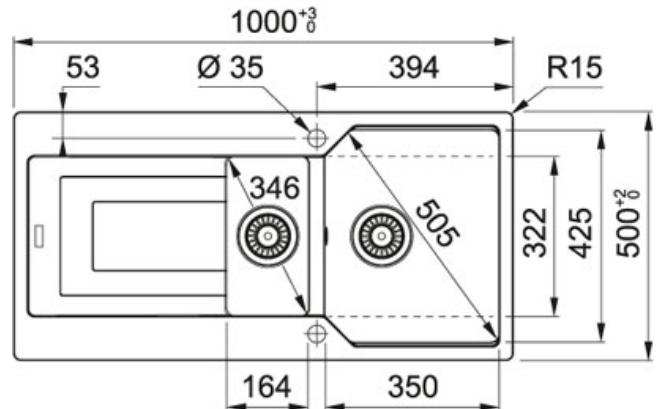

Fragranite Серый камень | 114.0595.451

МОДЕЛЬНЫЙ РЯД : Мойки | СЕРИЯ : Urban | МОДЕЛЬ : UBG 651-100 | ВИД ПОКРЫТИЯ : Fragranite Серый камень | ТИП МОНТАЖА : Врезная | ТИП МОНТАЖА : Вровень со столешницей

Серия Urban привлекает внимание необычным дизайном, в котором простые линии и тонкая градация высоты крыла играют главную роль. Модели очень функциональны за счёт специального пониженного бортика внутри чаши, на который можно установить дополнительные аксессуары. Объемная и легкая перфорированная миска из пластика, деревянная доска с фиксацией по краям мойки размещаются на разных уровнях и определяют высокую функциональность при обработке продуктов.

Благодаря новой запатентованной системе быстрого монтажа FastFix® ваша мойка легко и без специальных приспособлений может быть установлена в столешницу. Запатентованная система Easy-Fix® подходит для всех типов столешниц от 12 мм. Мойки можно установить сверху или вровень со столешницей.

В комплект входит стоп-вентиль с круглым переливом, крепления FastFix®, специальный монтажный фланец для установки смесителя.

TECHNICAL DATA

Глубина чаши	220,00 mm
Длина чаши	350,00 mm
Ширина чаши	425,00 mm
Длина	1 000,00 mm
Ширина	500,00 mm
Длина выреза	964,00 mm
Ширина выреза	464,00 mm
Ширина шкафа	600,00 mm
Диаметр выпуска	3 1/2"
Угловой радиус	R: 20 mm
Расположение чаши	Оборачиваемая
Отверстие под смеситель	2 шт., предварительно сформированны с обратной стороны

ОСОБЕННОСТИ

- Активная антибактериальная защита