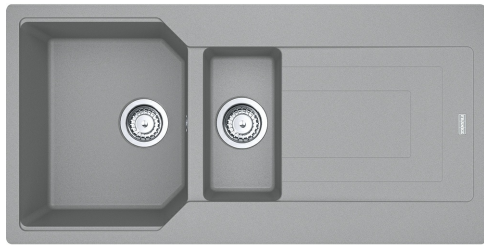

## Fragranite Серый камень | 114.0595.451

МОДЕЛЬНЫЙ РЯД : Мойки | СЕРИЯ : Urban | МОДЕЛЬ : UBG 651-100 | ВИД ПОКРЫТИЯ : Fragranite Серый камень | ТИП МОНТАЖА : Врезная | ТИП МОНТАЖА : Вровень со столешницей

Серия Urban привлекает внимание необычным дизайном, в котором простые линии и тонкая градация высоты крыла играют главную роль. Модели очень функциональны за счёт специального пониженного бортика внутри чаши, на который можно установить дополнительные аксессуары. Объемная и легкая перфорированная миска из пластика, деревянная доска с фиксацией по краям мойки размещаются на разных уровнях и определяют высокую функциональность при обработке продуктов.

Благодаря новой запатентованной системе быстрого монтажа FastFix® ваша мойка легко и без специальных приспособлений может быть установлена в столешницу. Запатентованная система Easy-Fix® подходит для всех типов столешниц от 12 мм. Мойки можно установить сверху или вровень со столешницей.

В комплект входит стоп-вентиль с круглым переливом, крепления FastFix®, специальный монтажный фланец для установки смесителя.