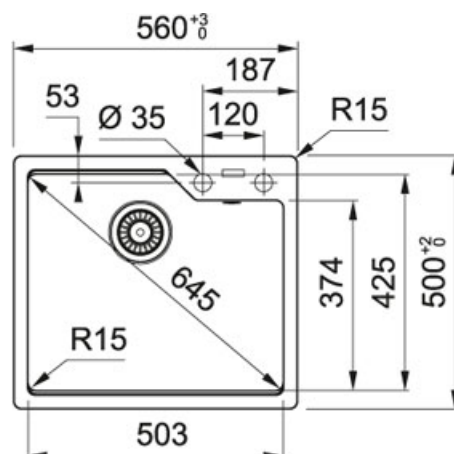

Fragranite Серый камень | 114.0595.381

МОДЕЛЬНЫЙ РЯД : Мойки | СЕРИЯ : Urban | МОДЕЛЬ : UBG 610-56 | ВИД ПОКРЫТИЯ : Fragranite Серый камень | ТИП МОНТАЖА : Врезная | ТИП МОНТАЖА : Вровень со столешницей

В комплект входит стоп-вентиль с круглым переливом, крепления FastFix®, специальный монтажный фланец для установки смесителя.

TECHNICAL DATA

Глубина чаши	230,00 mm
Длина чаши	503,00 mm
Ширина чаши	425,00 mm
Длина	560,00 mm
Ширина	500,00 mm
Длина выреза	524,00 mm
Ширина выреза	464,00 mm
Ширина шкафа	600,00 mm
Диаметр выпуска	3 1/2"
Угловой радиус	R: 15 mm
Расположение чаши	Нет