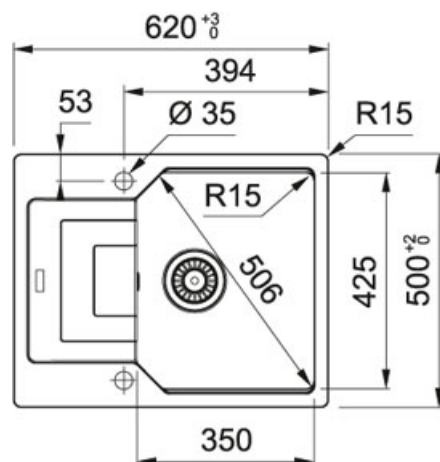

Fragranite Оникс | 114.0595.318

МОДЕЛЬНЫЙ РЯД : Мойки | СЕРИЯ : Urban | ВИД ПОКРЫТИЯ : Fragranite Оникс | МОДЕЛЬ : UBG 611-62 | ТИП МОНТАЖА : Врезная | ТИП МОНТАЖА : Вровень со столешницей

Серия Urban привлекает внимание необычным дизайном, в котором простые линии и тонкая градация высоты крыла играют главную роль. Модели очень функциональны за счёт специального пониженного бортика внутри чаши, на который можно установить дополнительные аксессуары. Объемная и легкая перфорированная миска из пластика, деревянная доска с фиксацией по краям мойки размещаются на разных уровнях и определяют высокую функциональность при обработке продуктов.

Благодаря новой запатентованной системе быстрого монтажа FastFix® ваша мойка легко и без специальных приспособлений может быть установлена в столешницу. Запатентованная система Easy-Fix® подходит для всех типов столешниц от 12 мм. Мойки можно установить сверху или вровень со столешницей.

В комплект входит стоп-вентиль с круглым переливом, крепления FastFix®, специальный монтажный фланец для установки смесителя.

TECHNICAL DATA

Глубина чаши	220,00 mm
Длина чаши	350,00 mm
Ширина чаши	425,00 mm
Длина	620,00 mm
Ширина	500,00 mm
Длина выреза	584,00 mm
Ширина выреза	464,00 mm
Ширина шкафа	450,00 mm
Диаметр выпуска	3 1/2"
Угловой радиус	R: 20 mm
Расположение чаши	Оборачиваемая
Отверстие под смеситель	2 шт., предварительно сформированны с обратной стороны

ОСОБЕННОСТИ

- Активная антибактериальная защита