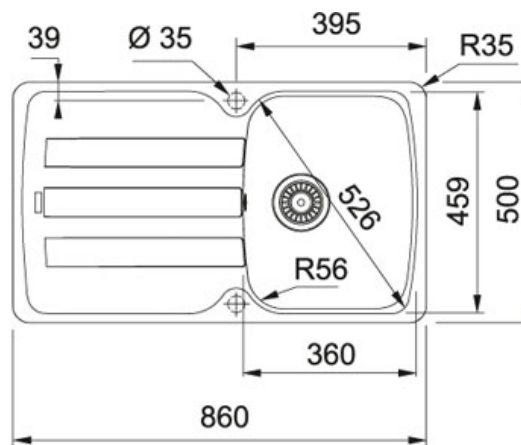

Fragranite Белый | 114.0489.160

МОДЕЛЬНЫЙ РЯД : Мойки | СЕРИЯ : Antea | МОДЕЛЬ : AZG 611-86 | ВИД ПОКРЫТИЯ : Fragranite Белый | ТИП МОНТАЖА : Врезная

TECHNICAL DATA

Ширина шкафа	450,00 mm
Диаметр выпуска	3 1/2"
Отверстие под смеситель	2 шт., предварительно сформированны с обратной стороны
Длина	860,00 mm
Ширина	500,00 mm
Длина чаши	360,00 mm
Ширина чаши	459,00 mm
Глубина чаши	210,00 mm
Длина выреза	844,00 mm
Ширина выреза	484,00 mm
Шаблон выреза	Нет
Расположение чаши	Оборачиваемая

ОСОБЕННОСТИ

- Установка сверху
- обычный кант
- Активная антибактериальная защита