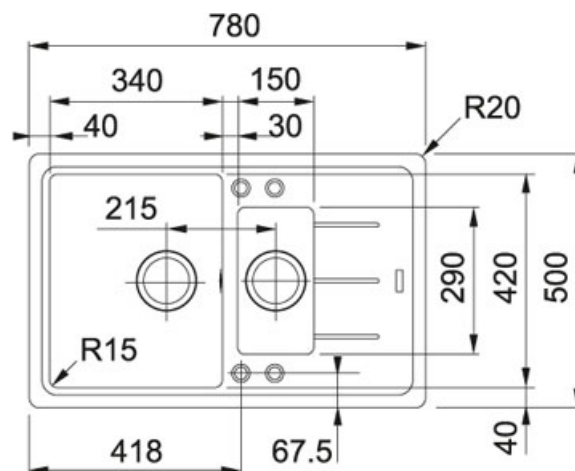

## Basis BFG 651-78 Fraganite Графит | 114.0280.884

МОДЕЛЬНЫЙ РЯД : Мойки | СЕРИЯ : Basis | МОДЕЛЬ : BFG 651-78 | ВИД ПОКРЫТИЯ : Fraganite Графит | ТИП МОНТАЖА : Врезная

### TECHNICAL DATA

Ширина шкафа	600,00 mm
Диаметр выпуска	3 1/2"
Длина	780,00 mm
Ширина	500,00 mm
Длина чаши	340,00 mm
Ширина чаши	420,00 mm
Глубина чаши	200,00 mm
Длина выреза	760,00 mm
Ширина выреза	480,00 mm
Угловой радиус	R: 20 mm
Шаблон выреза	Нет
Расположение чаши	Оборачиваемая