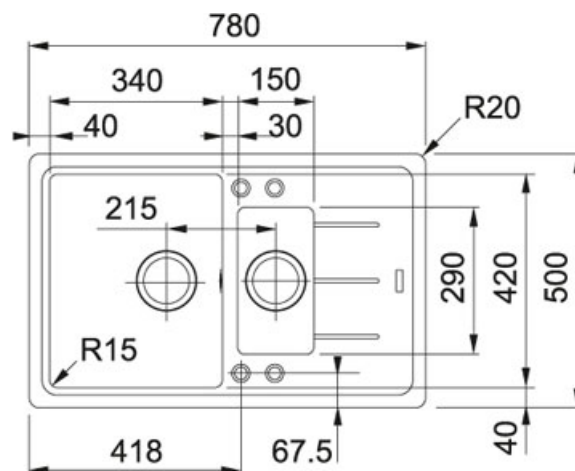

Basis BFG 651-78 Fragranite Сахара | 114.0280.882

МОДЕЛЬНЫЙ РЯД : Мойки | СЕРИЯ : Basis | МОДЕЛЬ : BFG 651-78 | ВИД ПОКРЫТИЯ : Fragranite Сахара | ТИП МОНТАЖА : Врезная

TECHNICAL DATA

Ширина шкафа	600,00 mm
Диаметр выпуска	3 1/2"
Длина	780,00 mm
Ширина	500,00 mm
Длина чаши	340,00 mm
Ширина чаши	420,00 mm
Глубина чаши	200,00 mm
Длина выреза	760,00 mm
Ширина выреза	480,00 mm
Угловой радиус	R: 20 mm
Шаблон выреза	Нет
Расположение чаши	Оборачиваемая