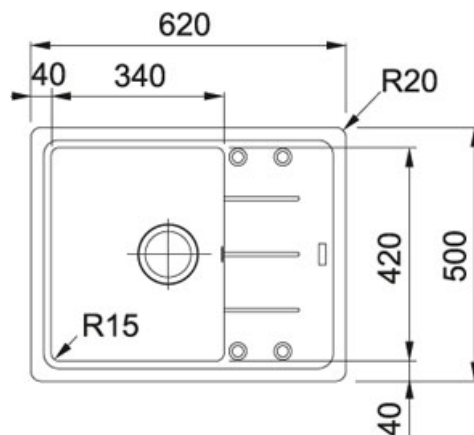

Basis BFG 611-62 Fraganite Белый | 114.0280.850

МОДЕЛЬНЫЙ РЯД : Мойки | СЕРИЯ : Basis | МОДЕЛЬ : BFG 611-62 | ВИД ПОКРЫТИЯ : Fraganite Белый | ТИП МОНТАЖА : Врезная

TECHNICAL DATA

Ширина шкафа	450,00 mm
Диаметр выпуска	3 1/2"
Отверстие под смеситель	4 шт. (по два с каждой стороны) предварительно сформированы с обратной стороны
Длина	620,00 mm
Ширина	500,00 mm
Длина чаши	340,00 mm
Ширина чаши	420,00 mm
Глубина чаши	200,00 mm
Длина выреза	600,00 mm
Ширина выреза	480,00 mm
Шаблон выреза	Нет
Расположение чаши	Оборачиваемая