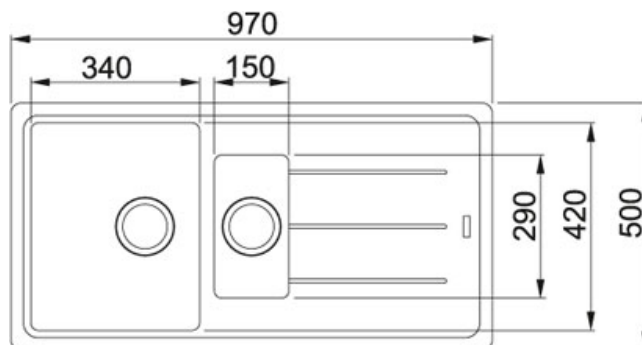

Basis BFG 651 FrAGRAnite Белый | 114.0259.964

МОДЕЛЬНЫЙ РЯД : Мойки | СЕРИЯ : Basis | МОДЕЛЬ : BFG 651 | ВИД ПОКРЫТИЯ : FrAGRAnite Белый | ТИП МОНТАЖА : Врезная

TECHNICAL DATA

Ширина шкафа	600,00 mm
Диаметр выпуска	3 1/2"
Отверстие под смеситель	2 шт., предварительно сформированны с обратной стороны
Длина	970,00 mm
Ширина	500,00 mm
Длина чаши	340,00 mm
Ширина чаши	420,00 mm
Глубина чаши	200,00 mm
Длина выреза	950,00 mm
Ширина выреза	480,00 mm
Угловой радиус	R: 20 mm
Шаблон выреза	Нет
Расположение чаши	Оборачиваемая
Расположение малой чаши	Оборачиваемая