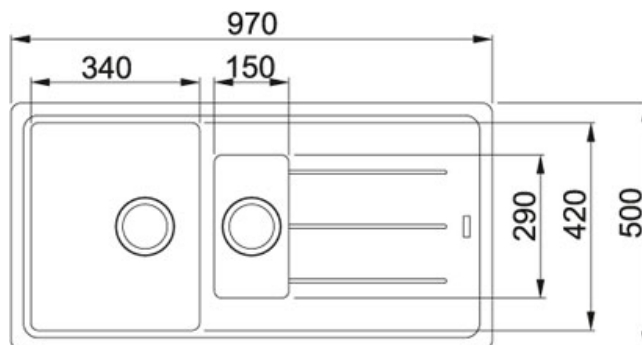

## Basis BFG 651 FrAGRAnite СахарА | 114.0259.944

МОДЕЛЬНЫЙ РЯД : Мойки | СЕРИЯ : Basis | МОДЕЛЬ : BFG 651 | ВИД ПОКРЫТИЯ : FrAGRAnite СахарА | ТИП МОНТАЖА : Врезная

### TECHNICAL DATA

Ширина шкафа	600,00 mm
Диаметр выпуска	3 1/2"
Отверстие под смеситель	2 шт., предварительно сформированны с обратной стороны
Длина	970,00 mm
Ширина	500,00 mm
Длина чаши	340,00 mm
Ширина чаши	420,00 mm
Глубина чаши	200,00 mm
Длина выреза	950,00 mm
Ширина выреза	480,00 mm
Угловой радиус	R: 20 mm
Шаблон выреза	Нет
Расположение чаши	Оборачиваемая
Расположение малой чаши	Оборачиваемая