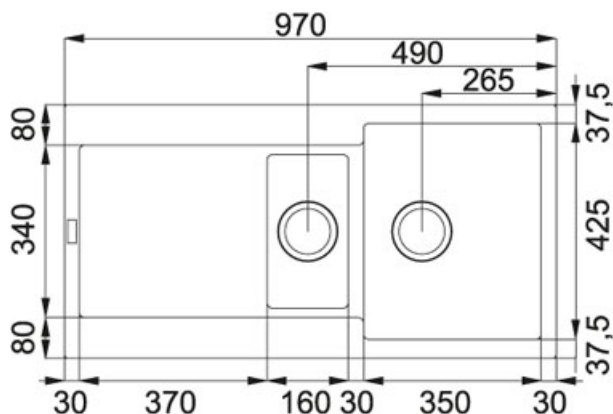

## TECHNICAL DATA

Ширина шкафа	600,00 mm
Диаметр выпуска	3 1/2" вентиль-автомат
Отверстие под смеситель	предварительно сформировано с обратной стороны(выбить с лицевой по маркеру)
Длина	970,00 mm
Ширина	500,00 mm
Длина чаши	350,00 mm
Ширина чаши	425,00 mm
Глубина чаши	200,00 mm
Длина выреза	950,00 mm
Ширина выреза	480,00 mm
Шаблон выреза	Нет
Расположение чаши	Оборачиваемая