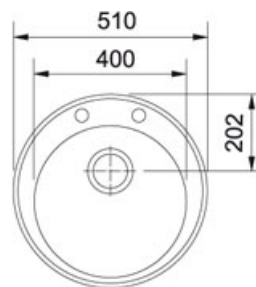

## TECHNICAL DATA

Ширина шкафа	450,00 mm
Диаметр выпуска	3 1/2"
Отверстие под смеситель	предварительно сформировано с обратной стороны(выбить с лицевой по маркеру)
Длина	510,00 mm
Длина чаши	400,00 mm
Глубина чаши	195,00 mm
Длина выреза	490,00 mm
Шаблон выреза	Нет
Расположение чаши	Нет