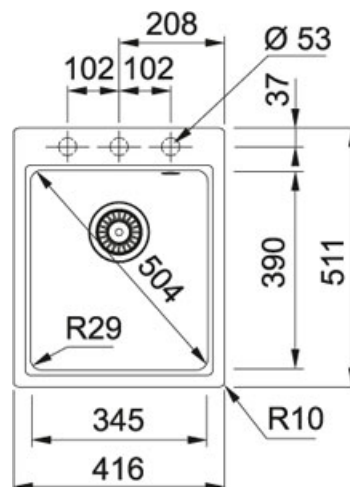

# Maris MRG 610-42 Fraganite Сахара | 114.0060.574

МОДЕЛЬНЫЙ РЯД : Мойки | СЕРИЯ : Maris | МОДЕЛЬ : MRG 610-42 | ВИД ПОКРЫТИЯ : Fraganite Сахара | ТИП МОНТАЖА : Врезная

## TECHNICAL DATA

Ширина шкафа	450,00 mm
Диаметр выпуска	3 1/2"
Отверстие под смеситель	3 шт., предварительно сформированы с обратной стороны
Длина	425,00 mm
Ширина	520,00 mm
Длина чаши	345,00 mm
Ширина чаши	390,00 mm
Глубина чаши	203,00 mm
Длина выреза	400,00 mm
Ширина выреза	500,00 mm
Угловой радиус	R 10 мм
Шаблон выреза	Нет