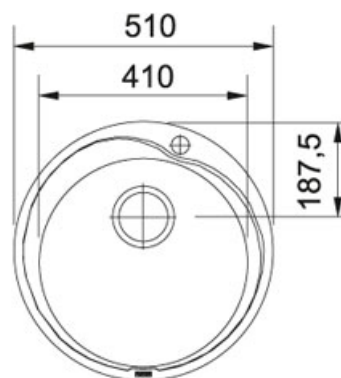

Ronda RON 610-41 Нержавеющая сталь матовая |

101.0000.561

МОДЕЛЬНЫЙ РЯД : Мойки | СЕРИЯ : Ronda | МОДЕЛЬ : RON 610-41 | ВИД ПОКРЫТИЯ : Нержавеющая сталь матовая |
ТИП МОНТАЖА : Врезная

TECHNICAL DATA

Ширина шкафа	450,00 mm
Диаметр выпуска	3 1/2"
Отверстие под смеситель	1
Длина	510,00 mm
Длина чаши	410,00 mm
Глубина чаши	175,00 mm
Длина выреза	490,00 mm
Шаблон выреза	Да
Расположение чаши	Нет

Ronda RON 610-41 Нержавеющая сталь матовая |
101.0000.561

МОДЕЛЬНЫЙ РЯД : **Мойки** | СЕРИЯ : **Ronda** | МОДЕЛЬ : **RON 610-41** | ВИД ПОКРЫТИЯ : **Нержавеющая сталь матовая** |
ТИП МОНТАЖА : **Врезная**