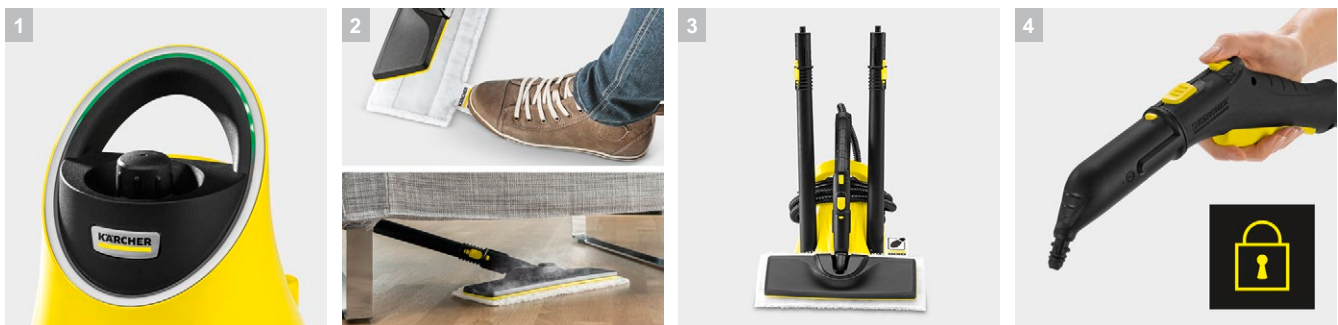

SC 2 Deluxe EasyFix

Модель начального уровня для очистки паром без использования каких-либо чистящих средств. Светодиодный индикатор на ручке отображает текущий режим работы. Аппарат подходит для всех видов твердых поверхностей внутри дома.

1 LED индикатор включения

- Когда LED индикатор горит красным, пароочиститель нагревается. Когда загорится зеленым, пароочиститель готов к работе.

2 набор для уборки пола EasyFix с гибким соединением на насадке для пола и удобной фиксацией салфетки на липучке.

- Оптимальные результаты очистки практически на всех твердых поверхностях в доме, за счет использования технологии ламелей на насадке.
- Бесконтактная смена салфетки, благодаря системе застёжек на липучке и специальному язычку на самой салфетке.

Технические характеристики и комплектация

KÄRCHER

SC 2 Deluxe EasyFix

- Легкое компактное устройство
- LED индикатор включения
- С набором для очистки пола EasyFix

Технические характеристики

№ для заказа		1.513-243.0
Штрих-код (EAN)		4054278331553
Площадь уборки от 1 заправки	м ²	са. 75
Время нагрева	мин	6,5
Котел / Съёмный бак	л	1 + - / -
Макс. давление пара	бар	3,2
Мощность нагревателя	Вт	1500
Параметры электросети	В / Гц	220-240 / 50-60
Длина кабеля	м	4
Масса (без принадлежностей)	кг	2,68
Размеры (Д × Ш × В)	мм	304 × 231 × 287